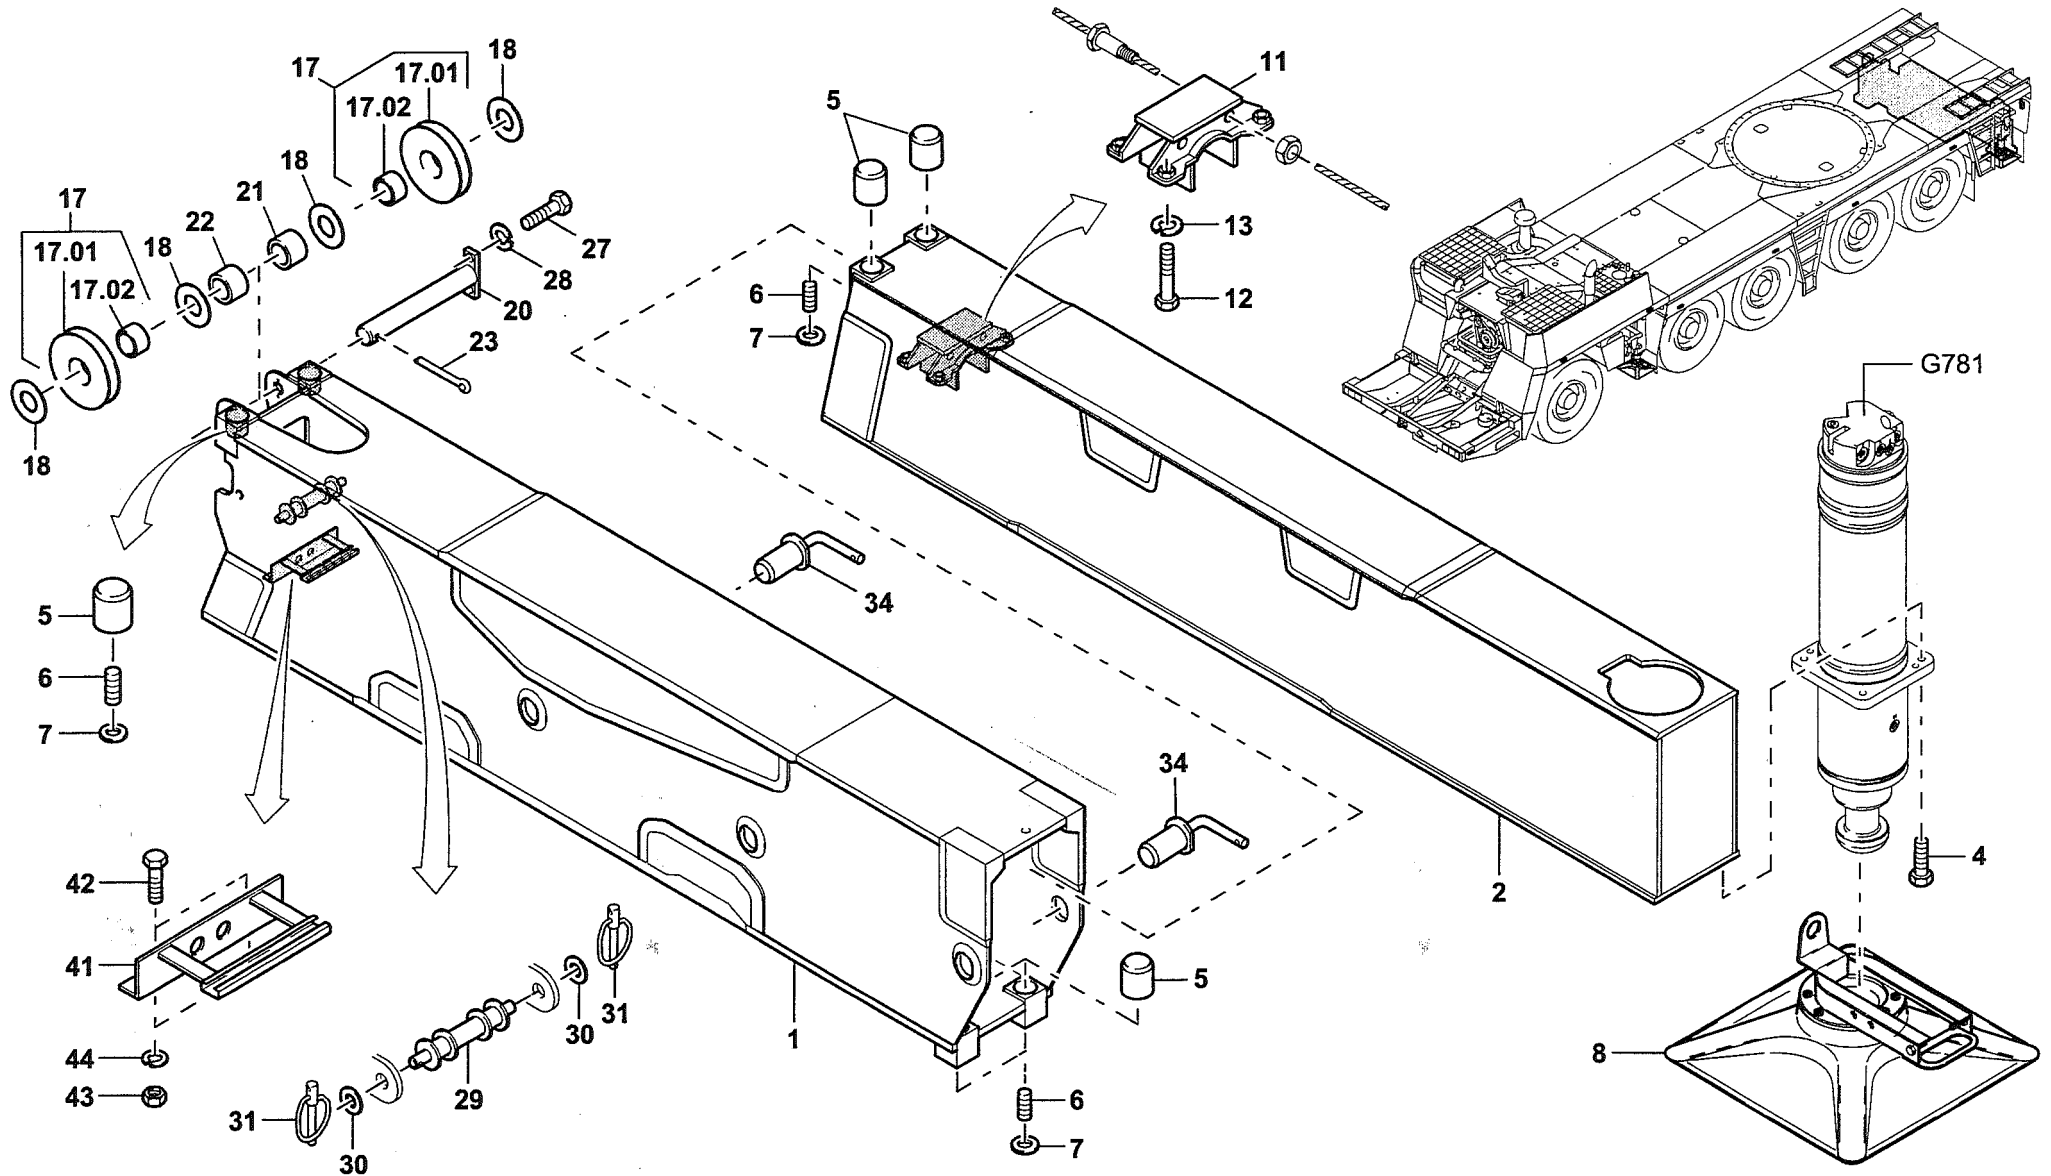

ABSTUETZUNG HINTEN
REAR OUTRIGGERS

BILDTAFEL
PICTORIAL DISPLAY

GMK 5180
BE 505
G 460

03.00

3011319-ETL H

1/2

ABSTUETZUNG HINTEN
REAR OUTRIGGERS

BILDTAFEL
PICTORIAL DISPLAY

GMK 5180
BE 505
G 460

03.00

3011319-ETL H

2/2